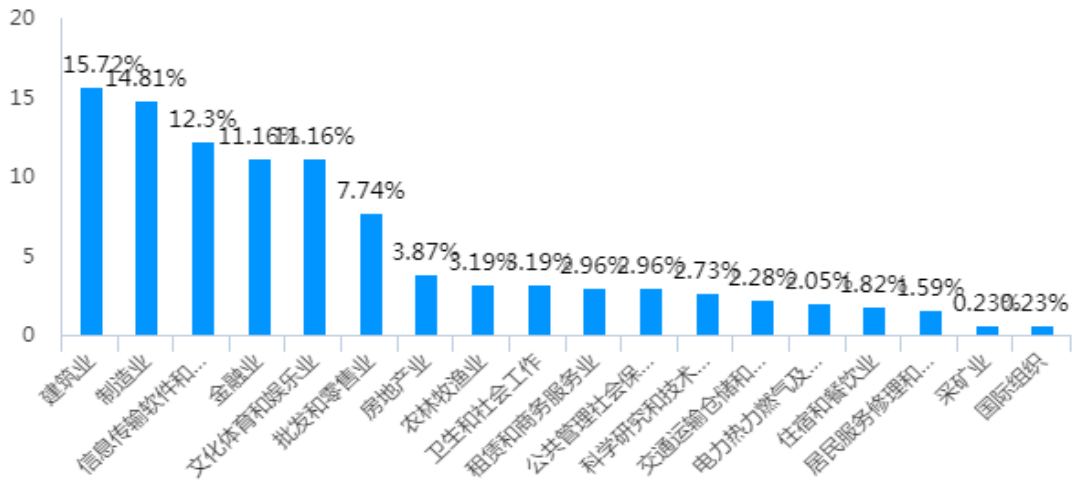

---

元/月

- 10000元以上/月
- 6000-9000元/月
- 4000-5000元/月
- 3000-4000元/月
- 2000-3000元/月
- 2000元以下/月